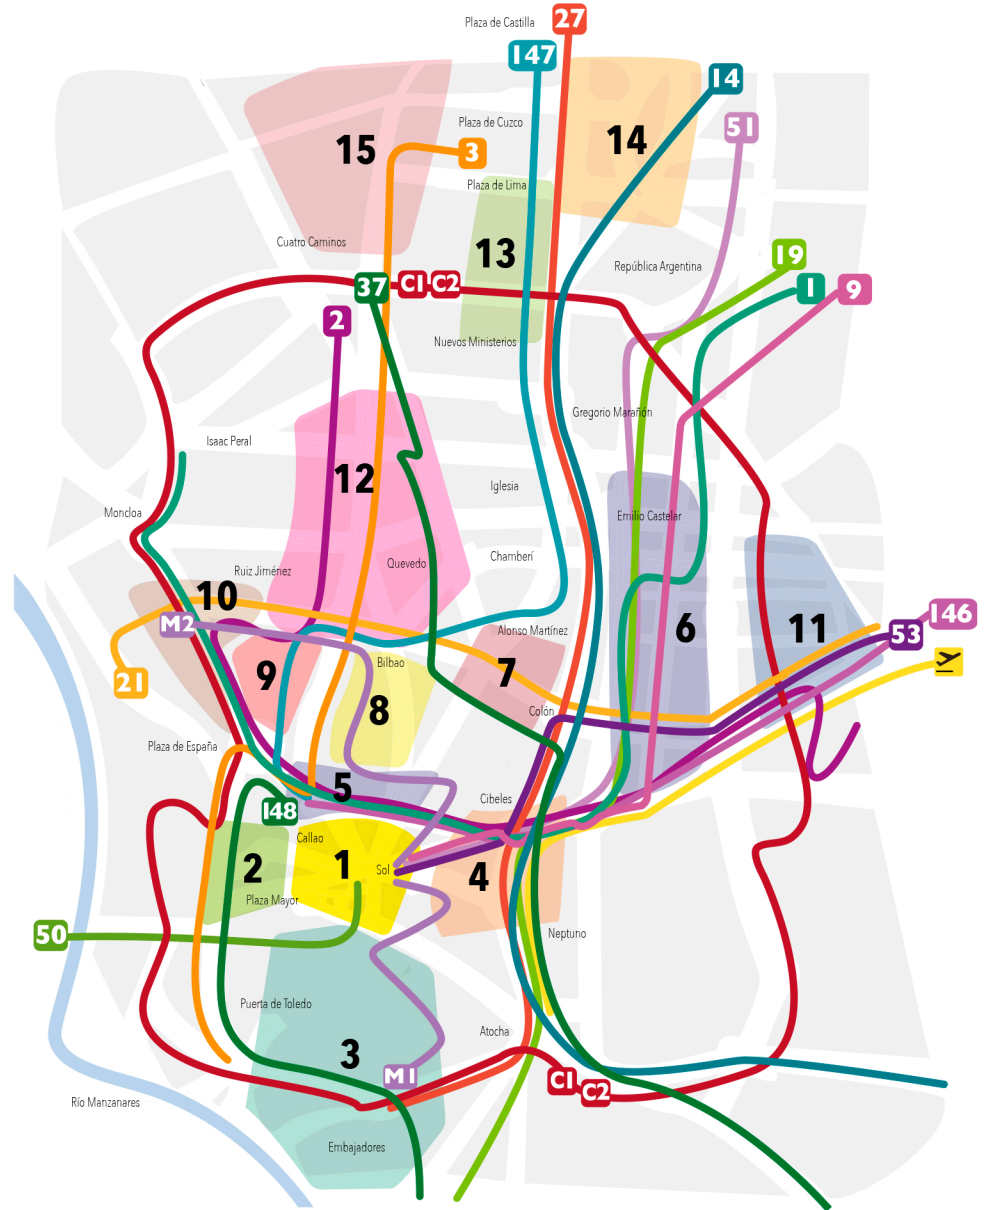

DE COMPRAS EN MADRID

SOL-PRECIADOS-CARMEN

MAYOR-ARENAL

LAVAPIÉS-RASTRO-EMBAJADORES

BARRIO DE LAS LETRAS

GRAN VÍA

BARRIO DE SALAMANCA

SALESAS

CHUECA-MALASAÑA-FUENCARRAL

CONDE DUQUE

BERNABÉU-COSTA FLEMING

AZCA-CASTELLANA

CHAMBERÍ

GOYA-ALCALÁ-FELIPE II

PRINCESA-ARGÜELLES

BRAVO MURILLO

- 1 | Sol - Preciados - Carmen
- 2 | Mayor - Arenal
- 3 | Lavapiés - Rastro - Embajadores
- 4 | Barrio de las Letras
- 5 | Gran Vía
- 6 | Barrio de Salamanca
- 7 | Salesas
- 8 | Chueca - Malasaña - Fuencarral
- 9 | Conde Duque
- 10 | Princesa - Argüelles
- 11 | Goya - Alcalá - Felipe II
- 12 | Chamberí
- 13 | AZCA - Castellana
- 14 | Bernabéu-Costa Fleming
- 15 | Bravo Murillo

Líneas de autobuses

Bus Routes

1	2	3
Sol - Preciados - Carmen	Mayor - Arenal	Lavapiés - Rastro - Embajadores
3 44 50 51 52 53 75 133 146 147 148	3 17 23 31 32 35 50 51 65 148	27 34 36 41 60 C1 C1 78 116 118 119 148 M1
4	5	6
Barrio de las Letras	Gran Vía	Barrio de Salamanca
M1 1 3 9 14 19 27 50 51 52 53 146 M2	1 2 3 44 46 74 75 147 148	1 9 19 21 29 51 52 53 74
7	8	9
Salesas	Chueca - Malasaña - Fuencarral	Conde Duque
3 7 21 37	3 21 37 40 147 149 M1 M2	1 2 21 44 74 133 138 M2
10	11	12
Princesa - Argüelles	Goya - Alcalá - Felipe II	Chamberí
1 2 21 44 C1 C2 133 M2	15 21 26 29 30 43 53 C1 C2 146 152 215 E2 E3	2 3 16 21 37 61 149
13	14	15
AZCA - Castellana	Bernabéu-Costa Fleming	Bravo Murillo
5 14 27 40 43 C1 C2 120 147 149 150	14 27 40 43 120 147 150 Plaza Castilla: 42 49 67 70 107 129 134 135 149 173 176 177 178	3 37 64 66 C1 C2 124 127 128 149 Plaza Castilla: 42 49 67 70 107 129 134 135 149 173 176 177 178